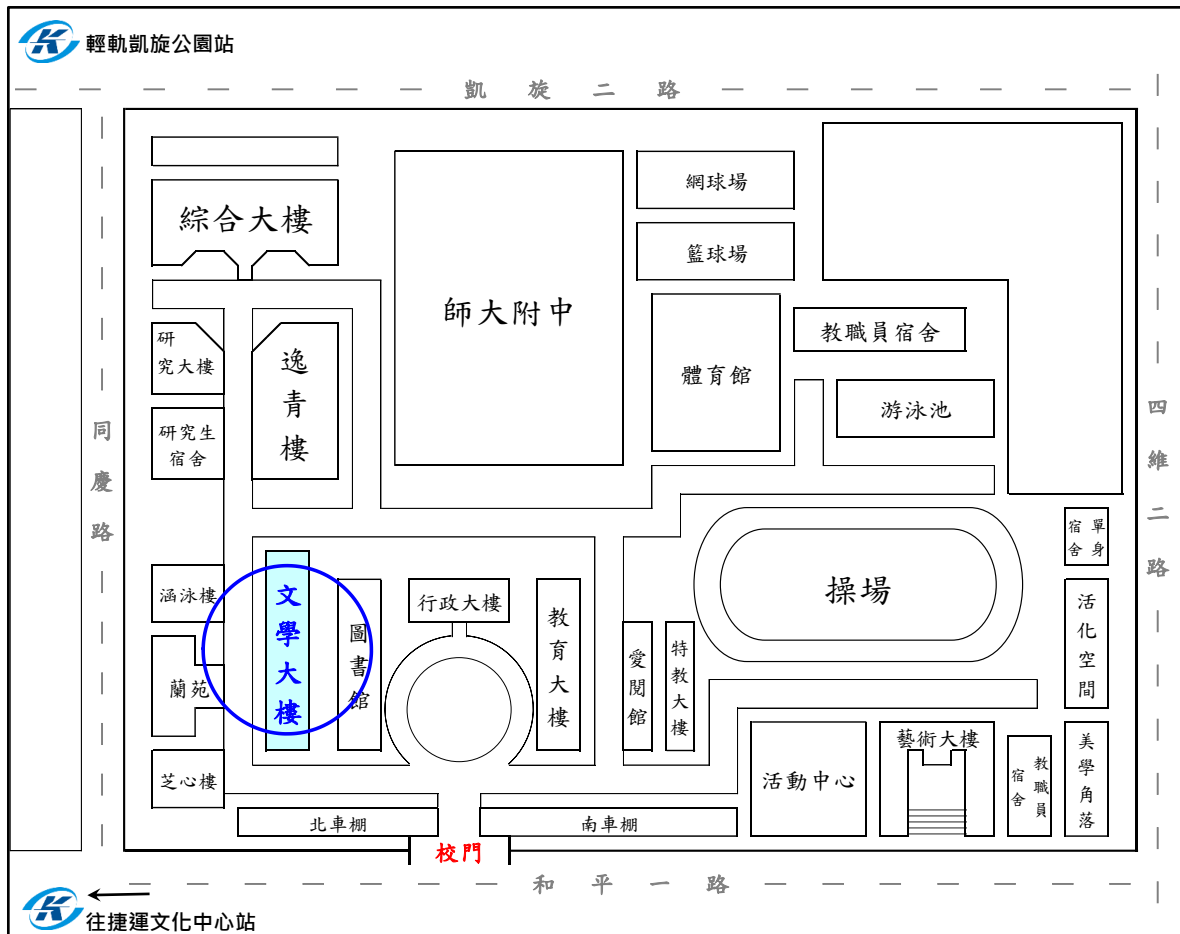

日本語能力試驗 考場位置圖
國立高雄師範大學和平校區
高雄市苓雅區和平一路 116 號

【交通資訊】

詳細交通資訊請參考高師大官網－認識高師－交通資訊 (<https://lffc.tw/KuX4sf>)

捷運路線：輕軌環狀線至〔凱旋公園站〕或橘線至〔文化中心站〕下車，
步行約 10 分鐘抵校門口。

公車站牌：〔師範大學（和平校區）〕（和平一路）
〔同慶路〕

※以上交通資訊僅供參考，考前請自行確認班次等營運狀況並依個人狀況選取適合之交通工具。